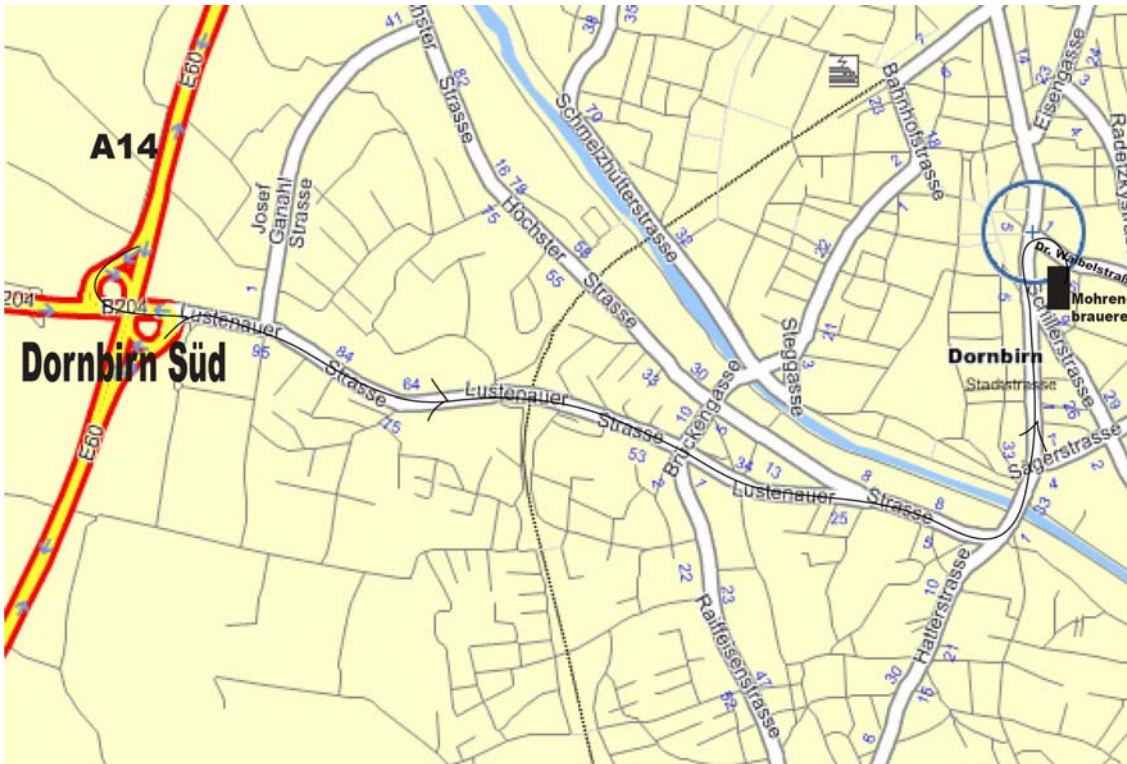

Herzlich Willkommen in der Mohrenbrauerei!

Wir freuen uns sehr, Sie als Gäste in unserem Haus begrüßen zu dürfen.

Idealerweise verlassen Sie die A14 an der Ausfahrt Dornbirn-Süd und folgen der Beschilderung in Richtung Zentrum.

Die Brauerei ist zentral am Marktplatz, direkt neben dem Rathaus gelegen.

Parkmöglichkeiten finden Sie in der Stadtgarage, unmittelbar gegenüber der Brauerei.

Bitte beachten Sie, dass auf Österreichs Autobahnen Vignettenpflicht besteht. Für kurze Strecken wird eine Korridor-Vignette angeboten, die auch an allen Zollstationen und Tankstellen in der Nähe von Grenzübergängen erworben werden kann.