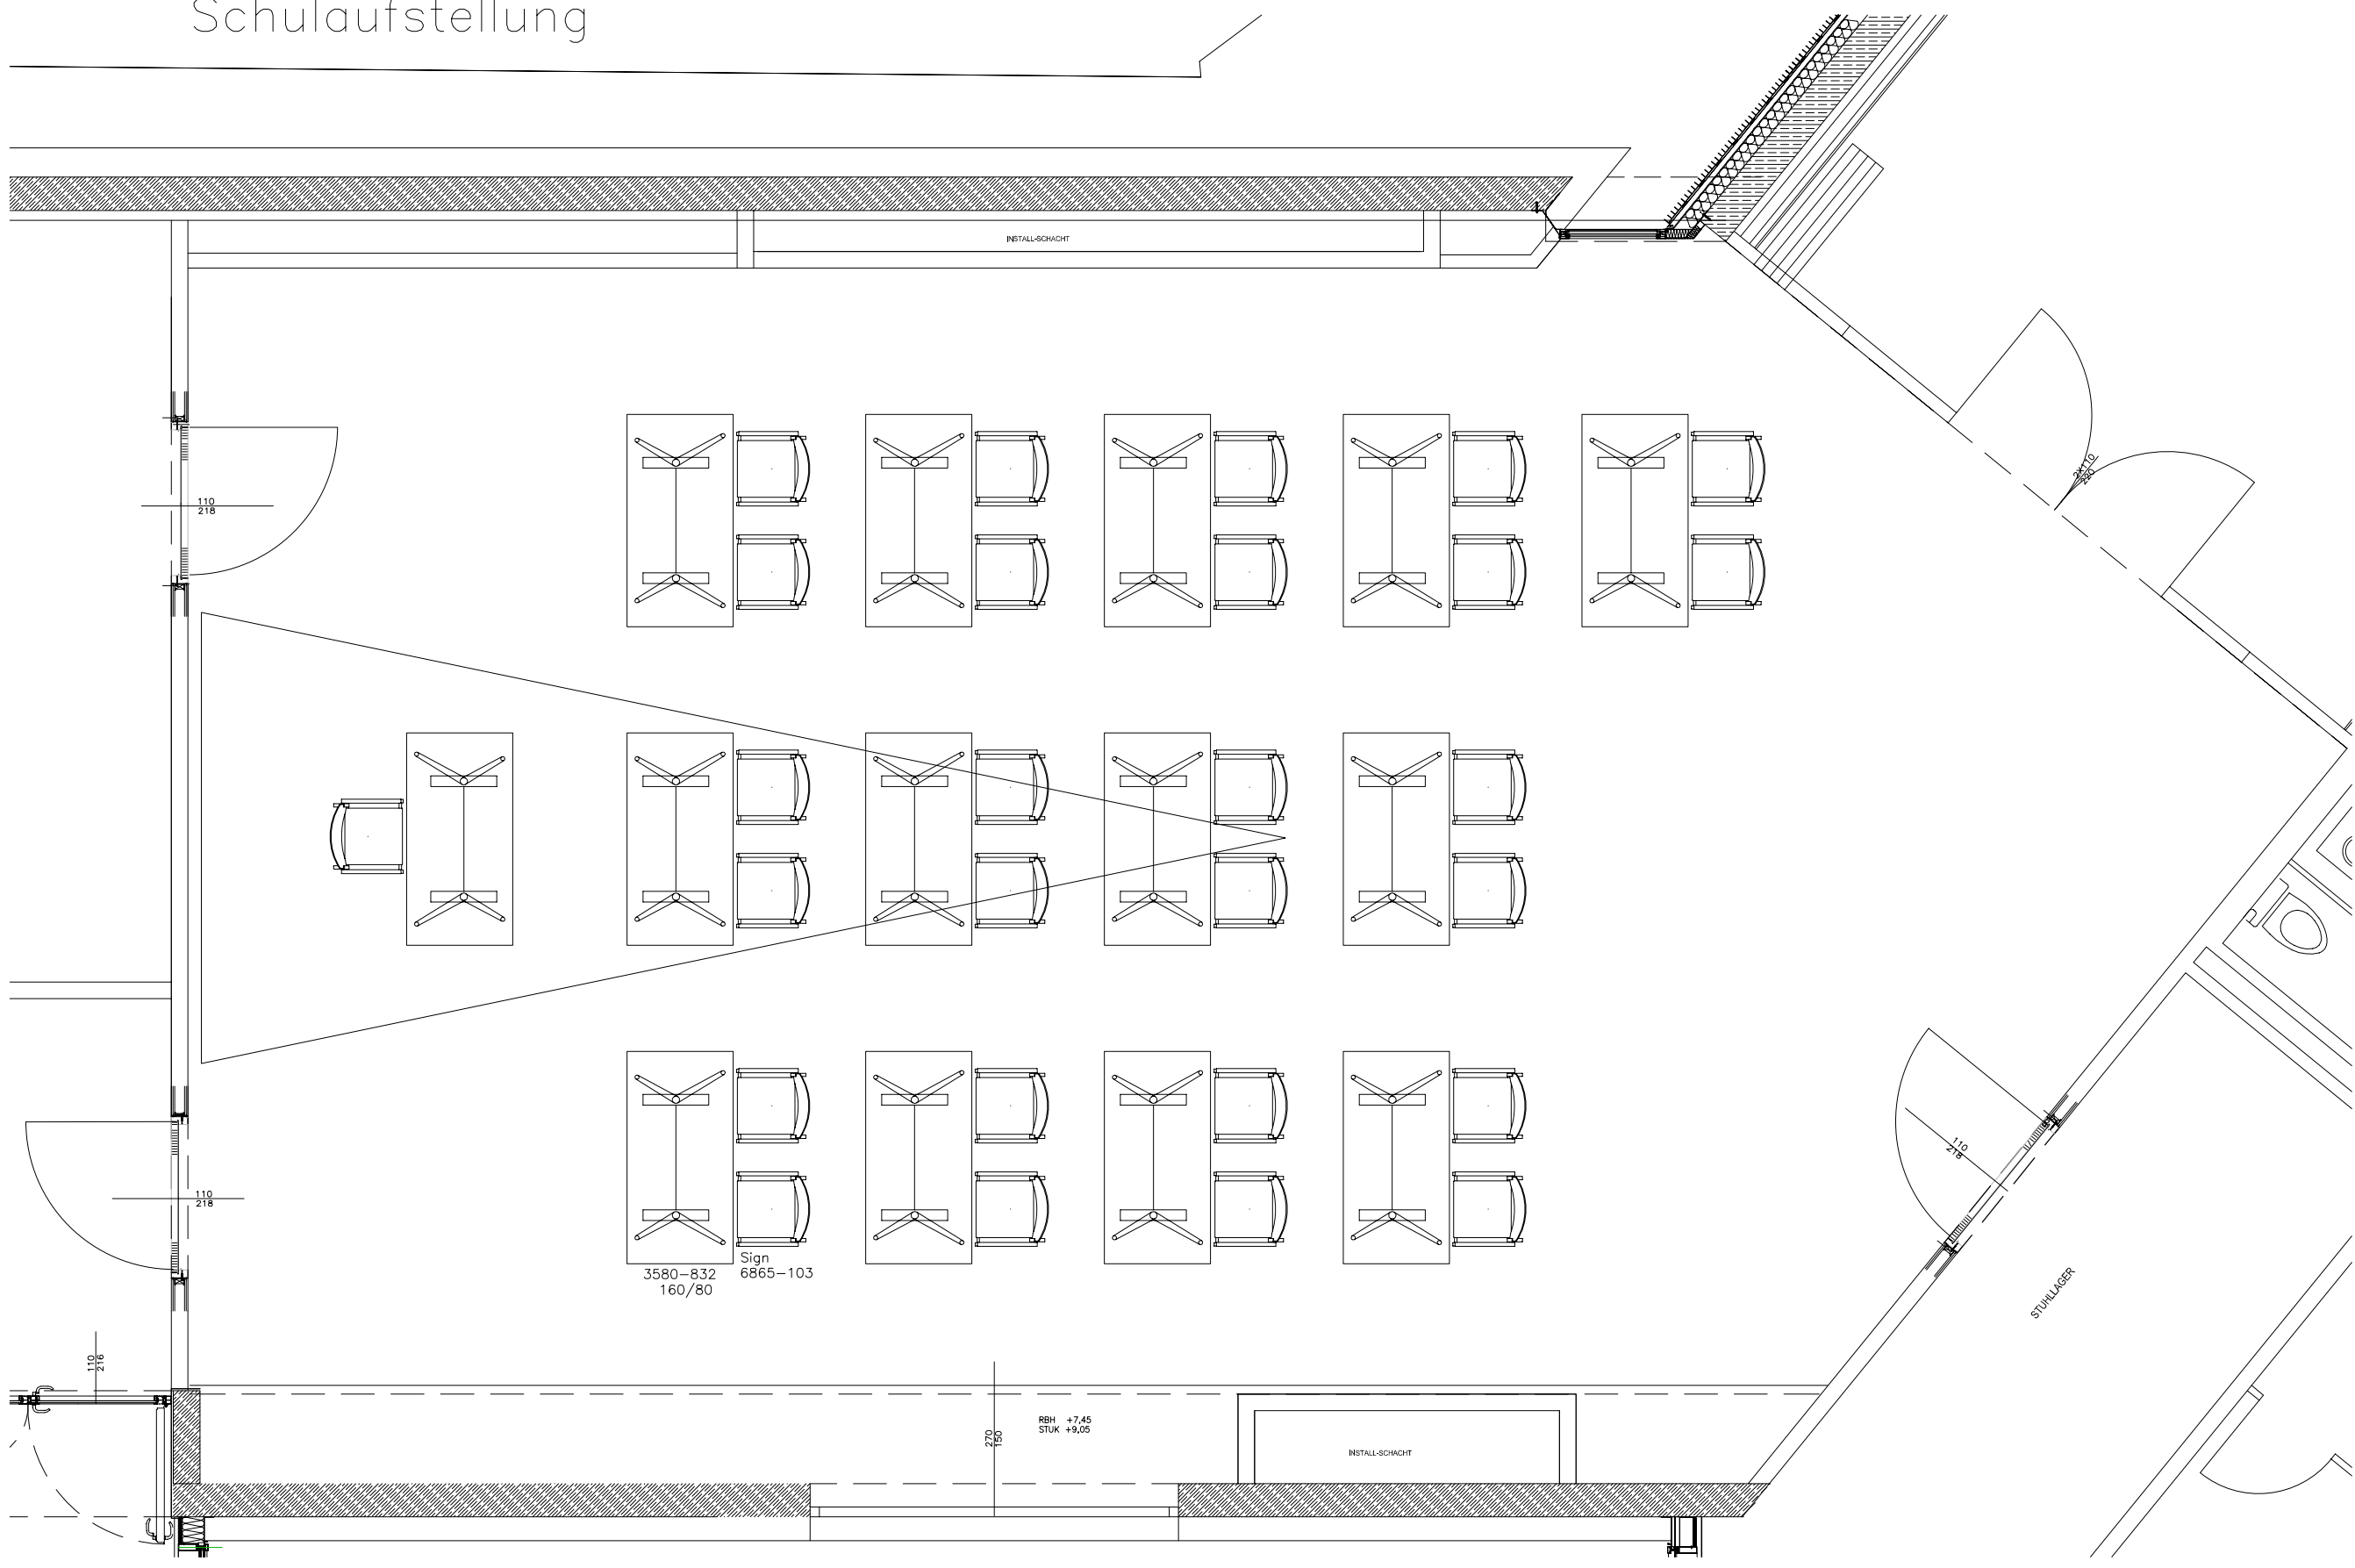

Schulaufstellung

Datum

30.10.06

Plan.Nr.
IR16051B1

Maßstab
1:50

Naturmaße
prüfen

Objekt
Besprechungsraum

Kunde
Mohrenbrauerei