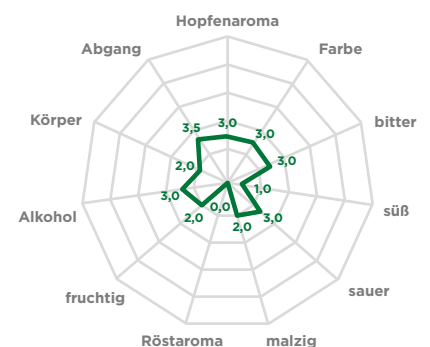

 8 °C

 6 Monate

 Erfrischungsgetränk

 Herkunft: Bayern und Österreich

## Bierprofil

Die bayerische Version wurde am 3. Juni 1922 vom Kneipenwirt Franz Xaver Kugler in Deisenhofen erfunden. Seine Kneipe „Kugleralm“ lag in einem Waldgebiet am Ende eines etwa 20 Kilometer langen Wander- und Radwegs. Herr Kugler hatte immer viel Bier auf Lager, um die durstigen Radler für ihre Rückkehr Richtung München zu stärken. Das ging solange gut, bis an jenem Samstag etwa 13.000 Radfahrer aufkreuzten und der Biervorrat diesem Ansturm nicht gewachsen war. Um trotzdem alle Gäste versorgen zu können, mischte der Wirt die Limonade zum Bier dazu. Die so aus einer Notsituation entstandene „Radlermaß“ sprach sich schnell in den Kreisen herum und die Kunden verlangten fortan das Erfrischungsgetränk jedes Wochenende.