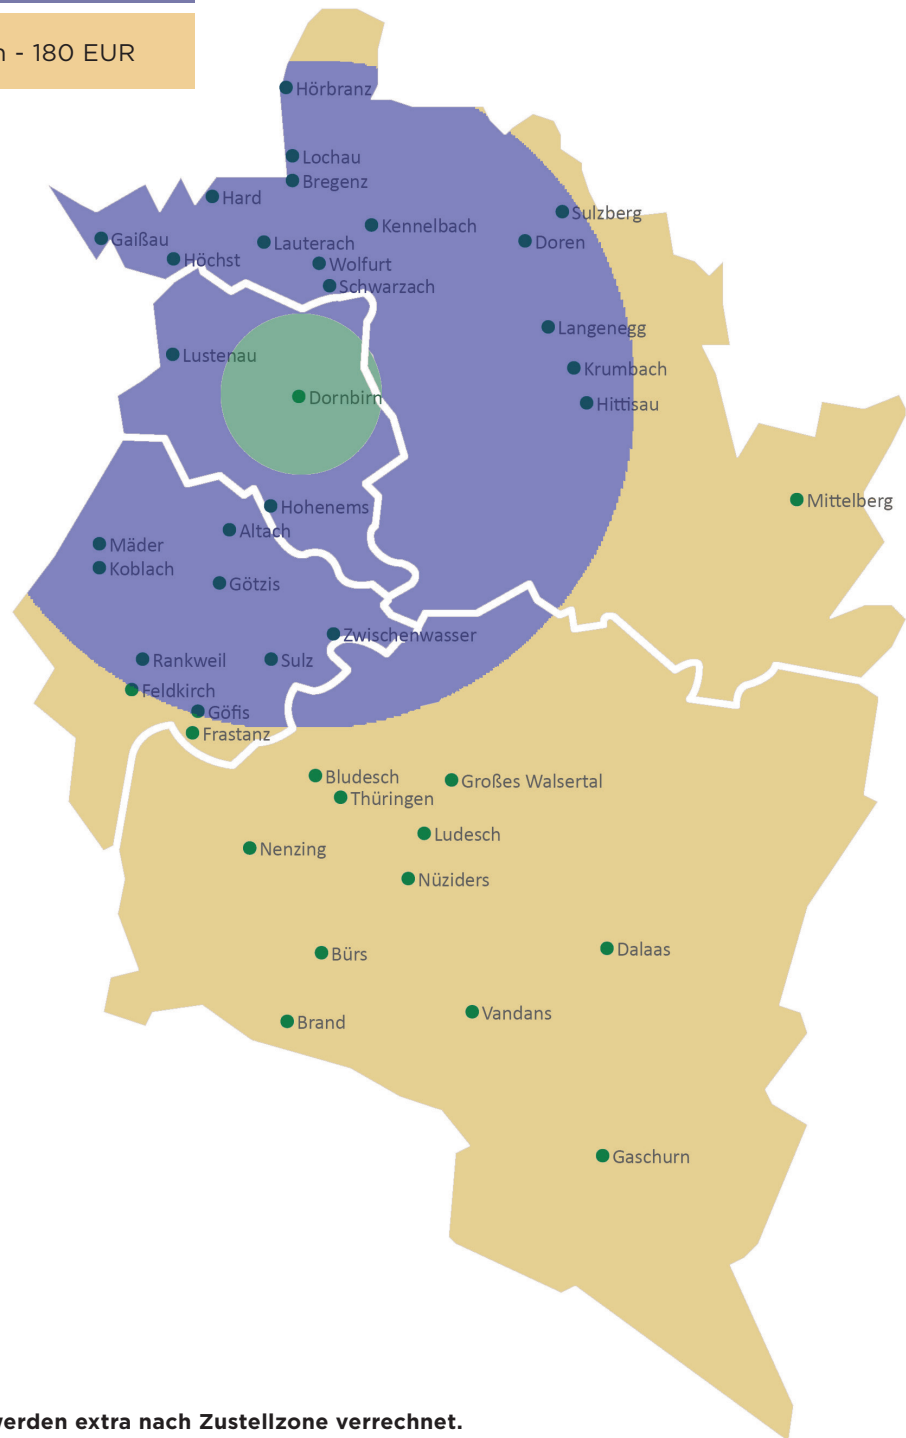

Artikel-Nr	Bezeichnung	EP	EP /EH
000810	Miete MO Sichtkühlschrank 290L	43,20	43,20 /
000807	Miete Schüttkühler m KS	81,00	81,00 /
001600	Miete Kühlbox 2500L Edelstahl	85,50	85,50 /
000808	Miete Kühlpalette 5000L	170,10	170,10 /
001674	Miete Kühlanhänger Partyauto	236,70	236,70 /
001515	Miete Kühlwagen 3,5m	283,50	283,50 /
001682	Miete Kühlwagen 4 m	283,50	283,50 /
030003	Miete Kühlwagen Fremd 3,5 m	283,50	283,50 /
001679	Miete Kühlwagen GROSS	567,00	567,00 /
Miete diverses			
030002	Miete Tandem Hänger leer 5 m	47,70	47,70 /
Miete Arbeitsgeräte			
001601	Miete Mohren Sackkarren	18,90	18,90 /
001602	Miete Mohren Hubwagen	28,80	28,80 /
Miete Nostalgie-Barsysteme			
001522	Miete Nostalgiebar	113,40	113,40 /
000743	Miete Oldtimerausschankwagen	510,30	510,30 /
Miete diverses			
000448	Miete Anstich+Schürze BMFass	9,45	9,45 /
Miete Werbemittel			
001685	Miete MO Bauzaun 200x340	18,90	18,90 /

ZUSTELLKONDITIONEN FESTLIEFERUNGEN

Zone 1 Dornbirn bis 5 km - 72 EUR

Zone 2 Dornbirn 5 - 20 km - 120 EUR

Zone 3 Dornbirn ab 20 km - 180 EUR

Zusätzliche Nachlieferungen werden extra nach Zustellzone verrechnet.