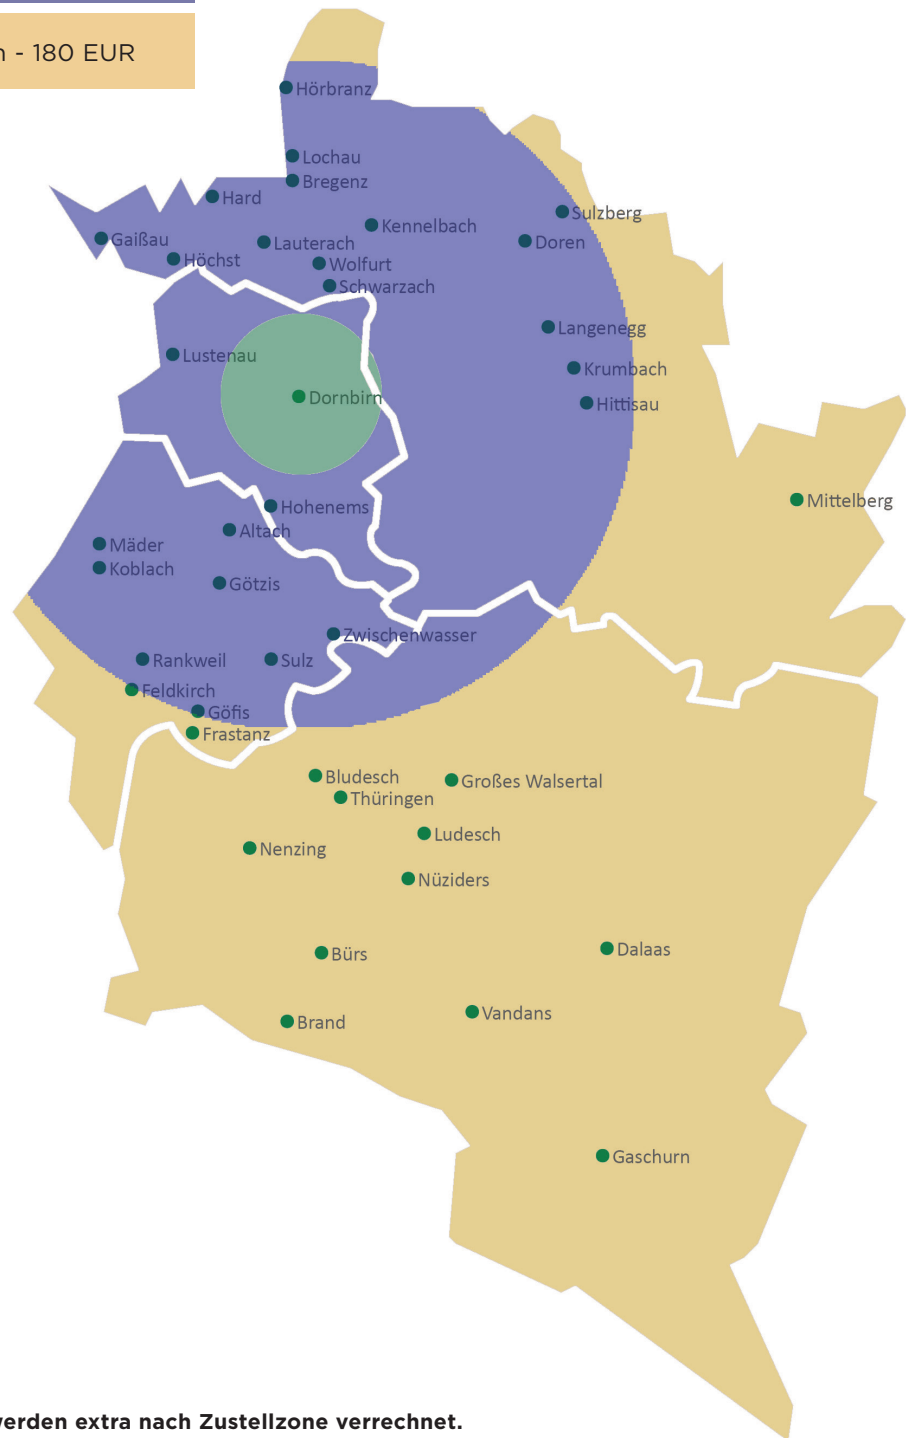

Artikel-Nr	Bezeichnung	EP	EP /EH
000810	Miete MO Sichtkühlschrank 290L	57,60	43,20 /
000807	Miete Schüttkühler m KS	96,00	81,00 /
001600	Miete Kühlbox 2500L Edelstahl	114,00	85,50 /
000808	Miete Kühlpalette 5000L	226,80	170,10 /
001674	Miete Kühlanhänger Partyauto	315,60	236,70 /
001515	Miete Kühlwagen 3,5m	378,00	283,50 /
001682	Miete Kühlwagen 4 m	378,00	283,50 /
030003	Miete Kühlwagen Fremd 3,5 m	378,00	283,50 /
001679	Miete Kühlwagen GROSS	756,00	567,00 /
Miete diverses			
030002	Miete Tandem Hänger leer 5 m	63,60	47,70 /
Miete Arbeitsgeräte			
001601	Miete Mohren Sackkarren	25,20	18,90 /
001602	Miete Mohren Hubwagen	38,40	28,80 /
Miete Nostalgie-Barsysteme			
001522	Miete Nostalgiebar	151,20	113,40 /
000743	Miete Oldtimerausschankwagen	680,40	510,30 /
Miete diverses			
000448	Miete Anstich+Schürze BMFass	12,60	9,45 /
Miete Werbemittel			
001685	Miete MO Bauzaun 200x340	25,20	18,90 /

ZUSTELLKONDITIONEN FESTLIEFERUNGEN

Zone 1 Dornbirn bis 5 km - 72 EUR

Zone 2 Dornbirn 5 - 20 km - 120 EUR

Zone 3 Dornbirn ab 20 km - 180 EUR

Zusätzliche Nachlieferungen werden extra nach Zustellzone verrechnet.